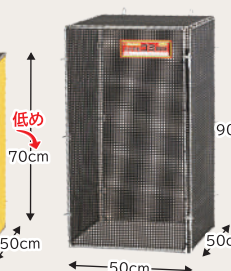

収納例

耐用年数

- 深緑 5~6年
- 黒 5~6年
- 黄 5~6年

エコシティ札幌 ウェブ検索
<http://www.ecocity.jp>

鉄枠(ハガネ)の軽量化と強度化に成功!!

用途・設置場所によってサイズは5タイプご用意

①レギュラーサイズ

②ハーフサイズ

③ハーフサイズ(低め)

④ミニサイズ

⑤ミニミニサイズ

商品種類	横幅	奥行	高さ	重量	容量 45L袋	価格(税込)
①レギュラーサイズ ● 軽量化	1m15cm	90cm	90cm	11kg 6kg減	15~20袋	63,800円
②ハーフサイズ ● 軽量化	1m15cm	50cm	90cm	9kg 5kg減	10~12袋	52,800円
③ハーフサイズ(低め) ● NEW	1m	50cm	70cm 低め	6kg	7~9袋	39,600円
④ミニサイズ	50cm	50cm	90cm	5kg	4~6袋	28,600円
⑤ミニミニサイズ	50cm	50cm	50cm	4kg	2~3袋	19,800円